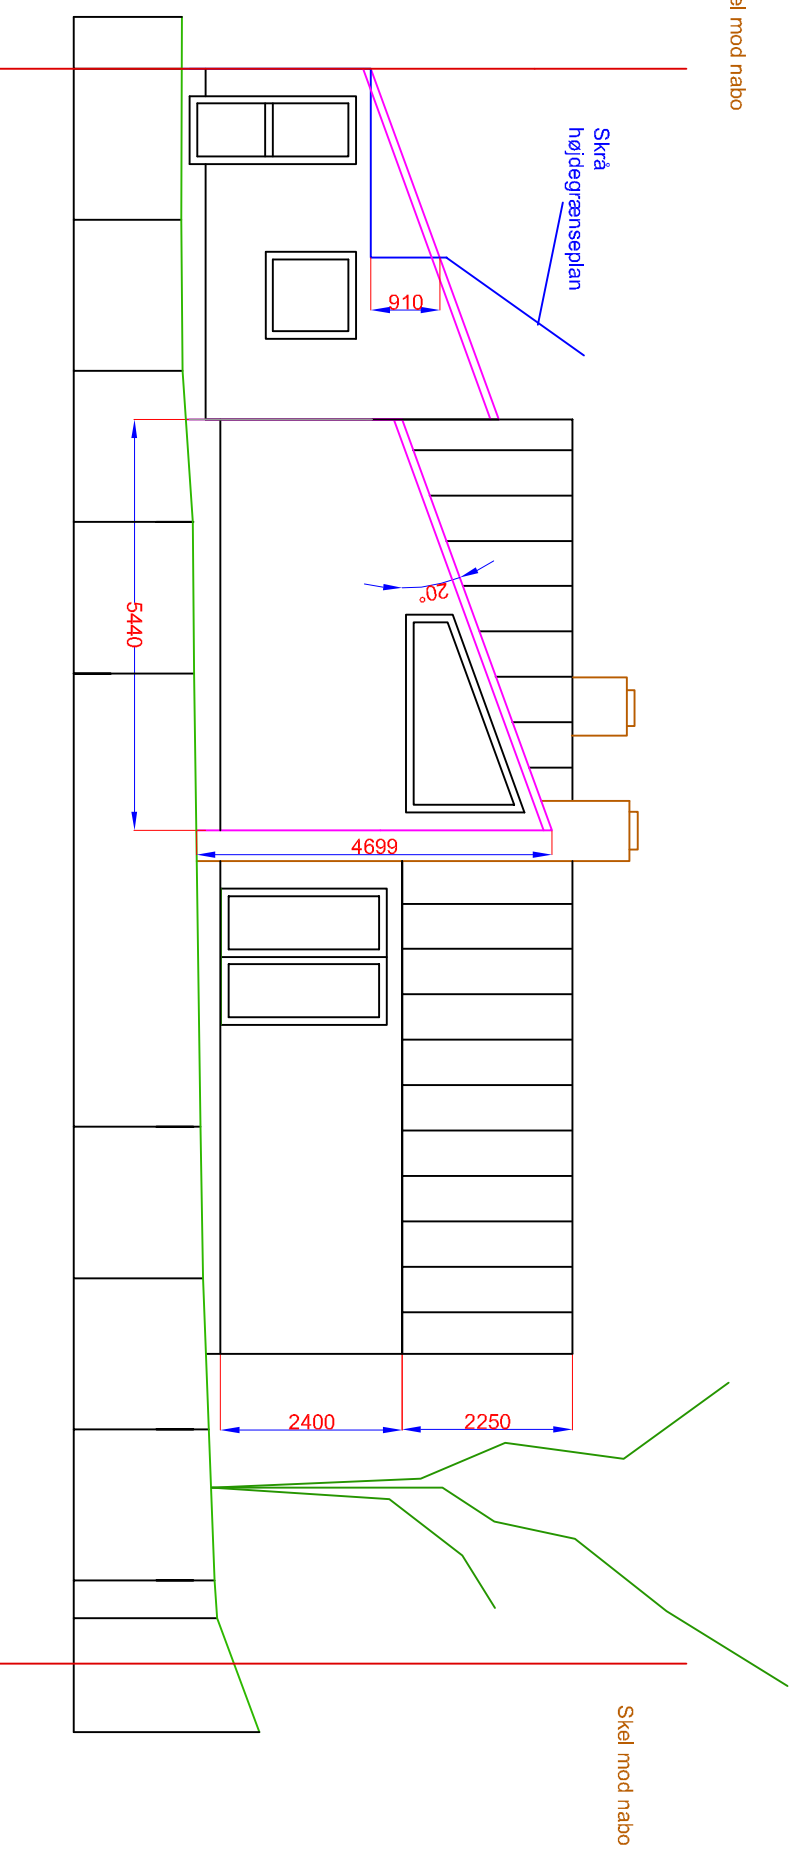

Skel mod nabo

Skel mod nabo

### Facader mod syd og vest 1:100

Mik og Mette Wulff Thomsen  
Ishøj Bygade 116, 2635 Ishøj  
Matrikel 6 i, Ishøj By